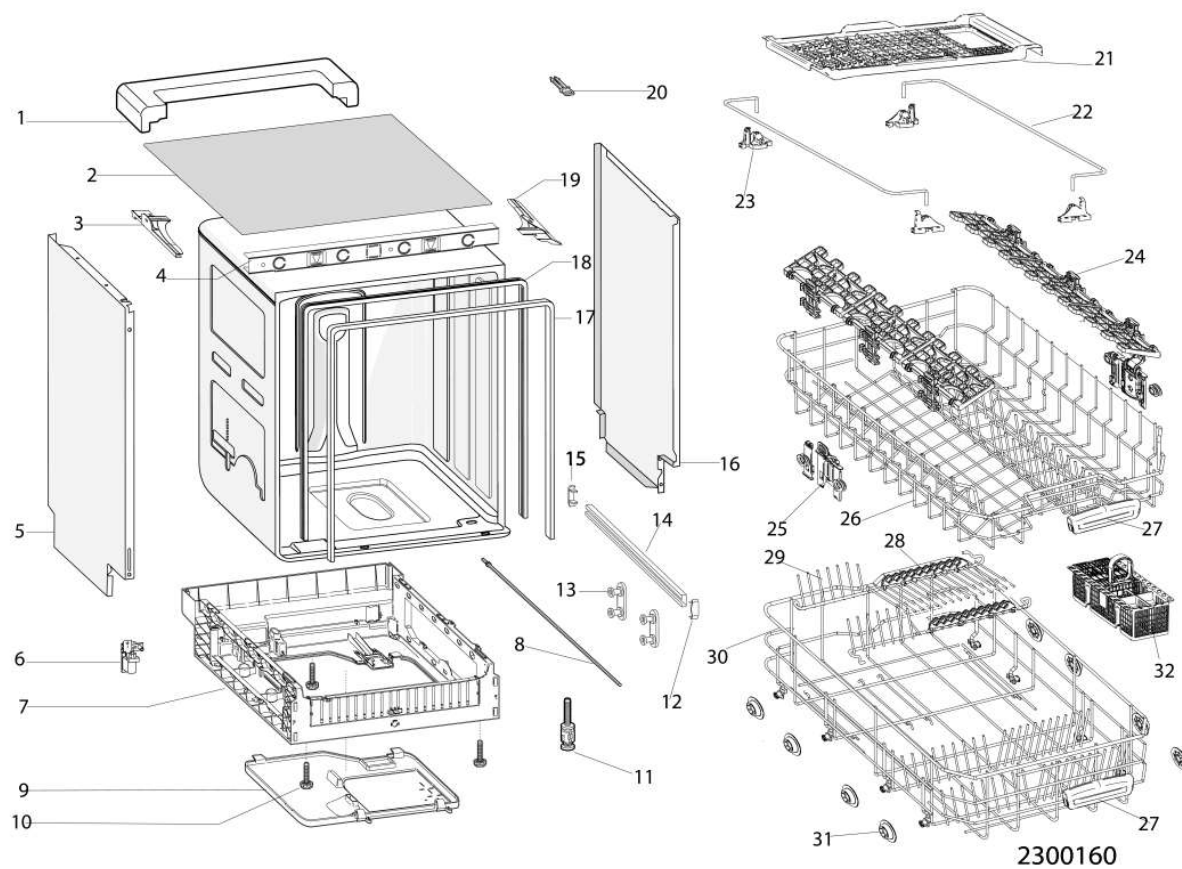

**KitchenAid**

Whirlpool

Hotpoint

**Bauknecht**

**i** INDESIT

2300160

rysunki

2300210

rysunki

2300210

2300343

rysunki

2300343

Schematy elektryczne i linki

Cod. 16003263700