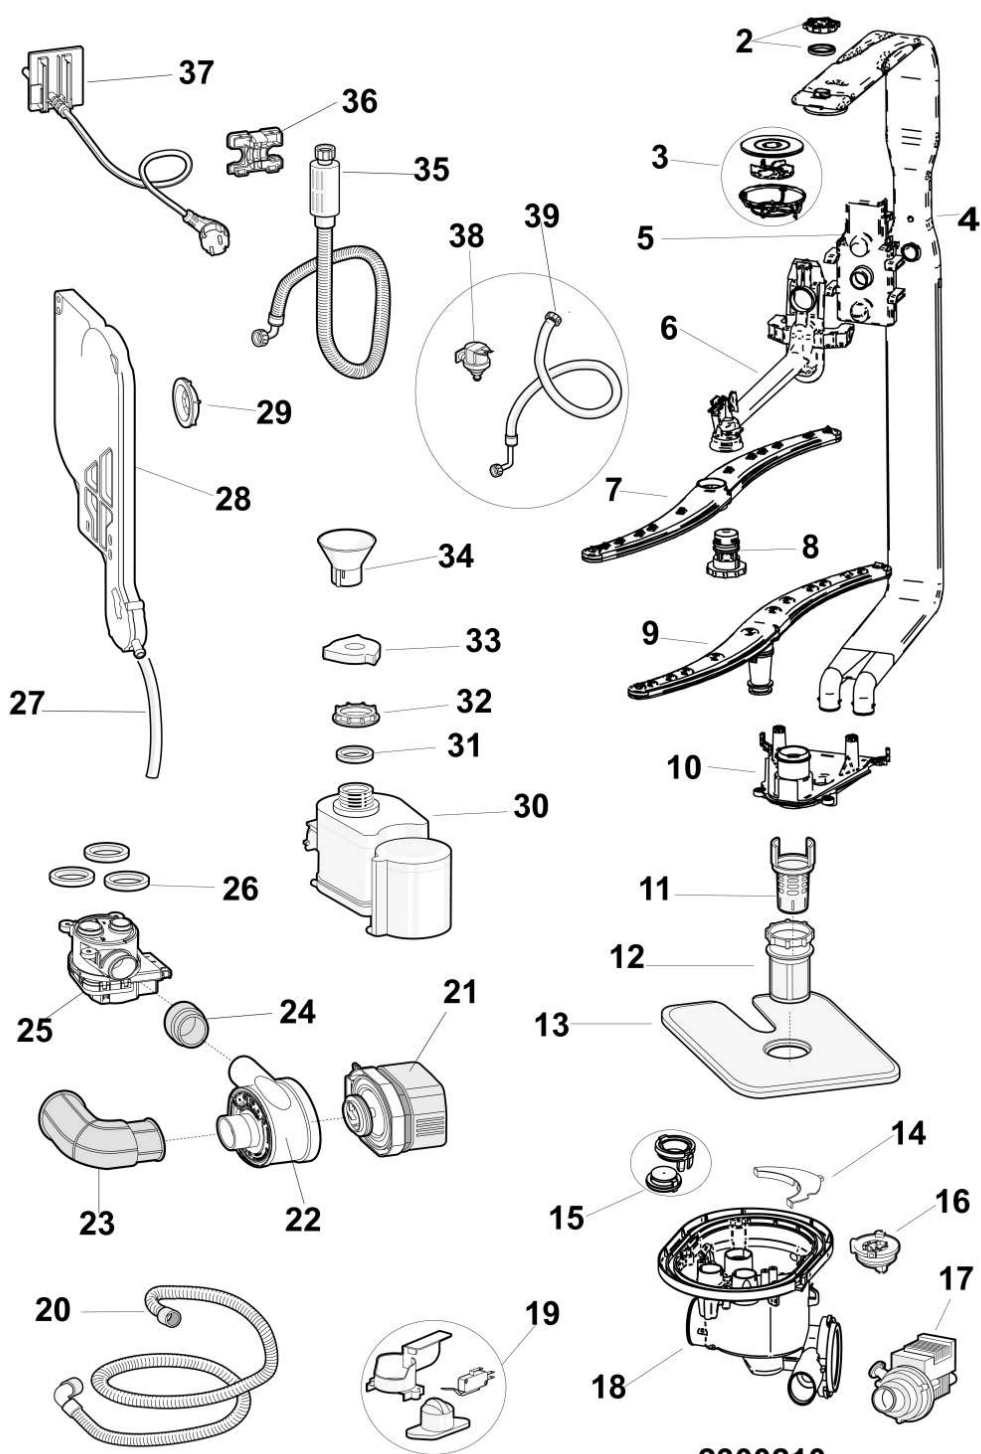

# Whirlpool

typ modelu:

**WKIC 3C26**

**WKIC3C26**

Kod handlowy:

**F100791**

**859991007910**

**869991007910**

**KitchenAid**

Whirlpool

Hotpoint

**Bauknecht**

**i** INDESIT

2300160

rysunki

2300210

rysunki

2300210

2300343

rysunki

2300343

Schematy elektryczne i linki

Cod. 16003263700